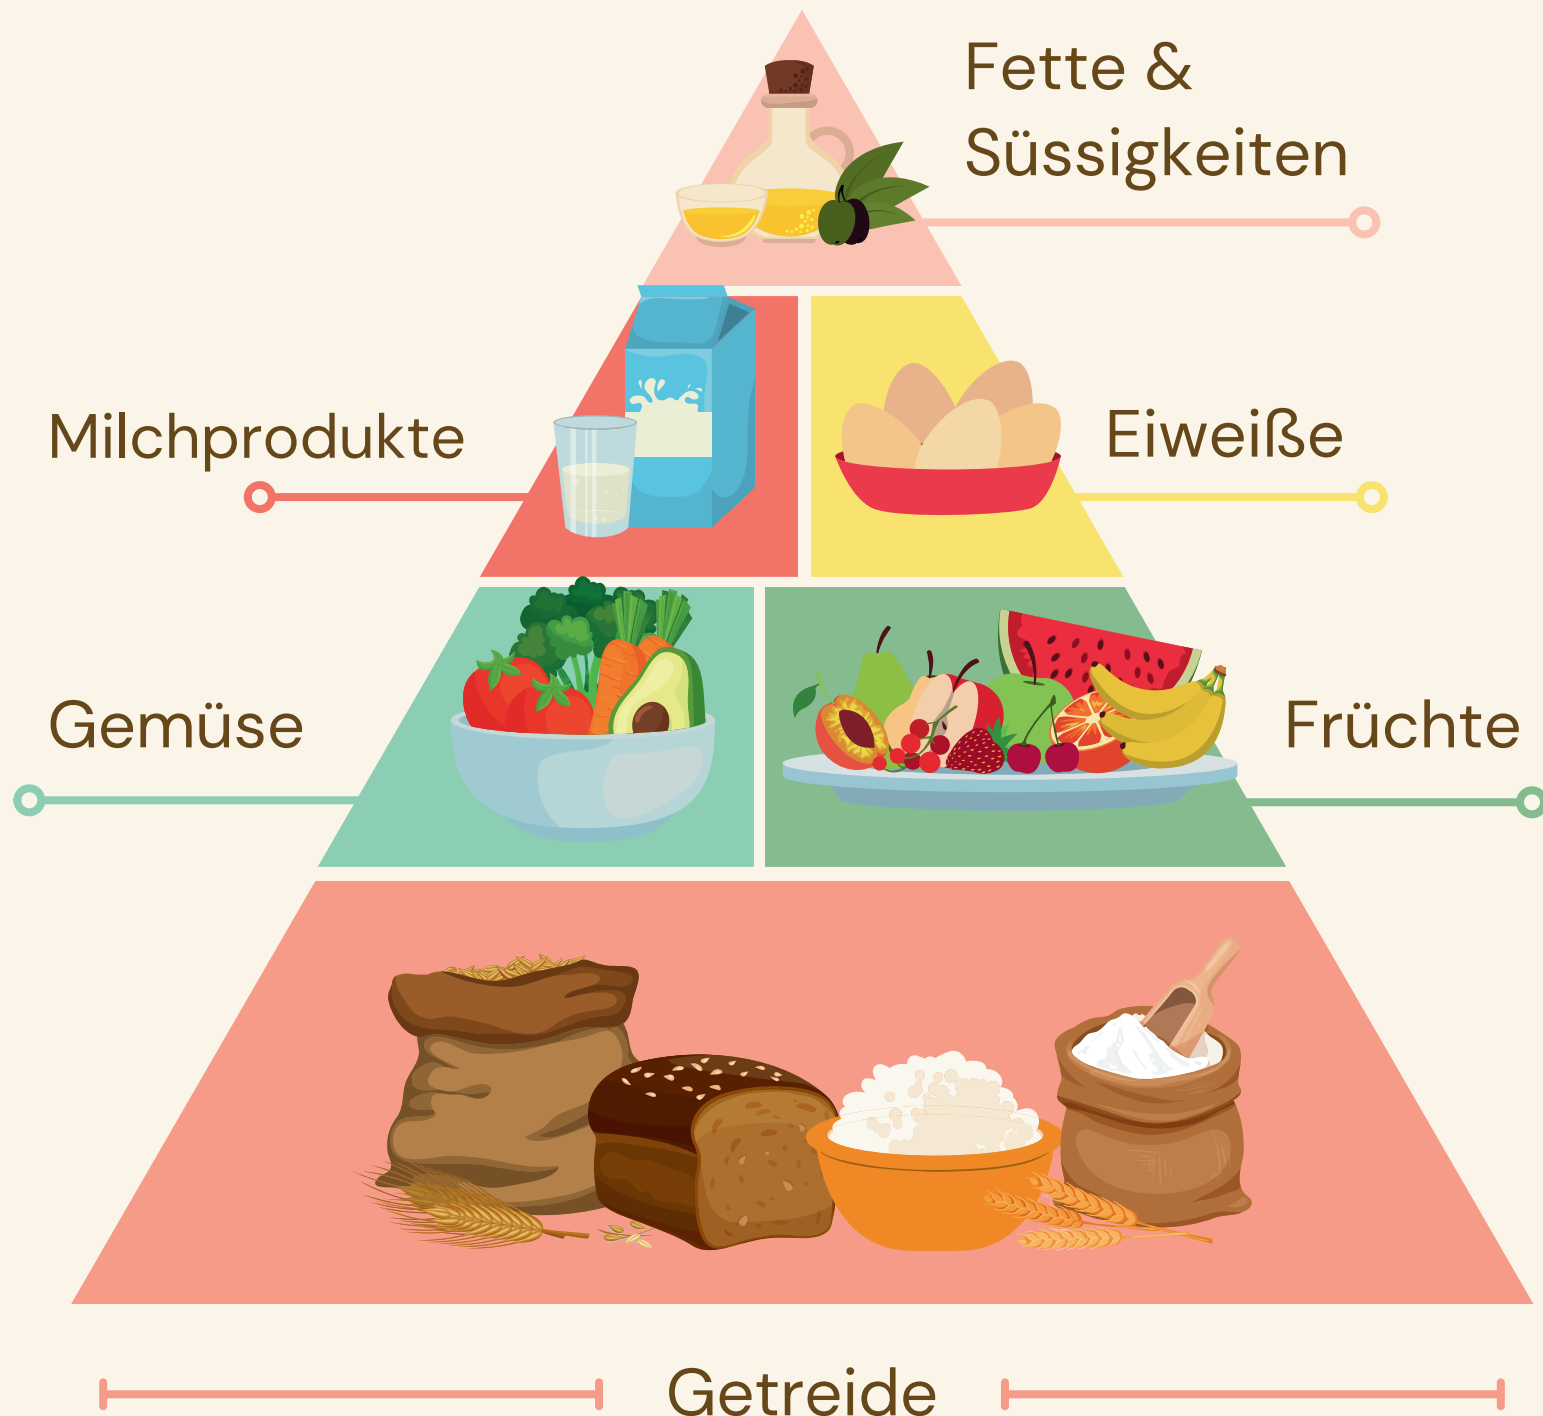

QUICK GUIDE

ERNÄHRUNGSPYRAMIDE

Co-funded by
the European Union

Remote
Health

Dieses Projekt wurde mit Unterstützung der Europäischen Kommission finanziert. Die Verantwortung für den Inhalt dieser Veröffentlichung trägt allein der Verfasser; die Kommission haftet nicht für die weitere Verwendung der darin enthaltenen Angaben.